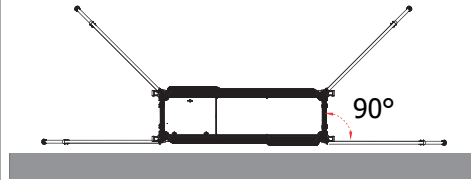

EN 1004

(180)

F. 25

(240)