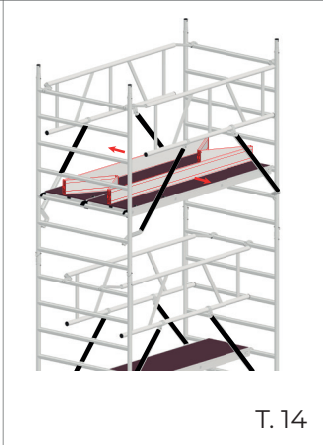

PROTUBE LN

LN230 LN440 LN650 LN860 LN1070

a	2,3m.	4,4m.	6,5m.	8,6m.	10,7m.
b	4,3m.	6,4m.	8,5m.	10,6m.	12,7m.

LN320 LN530 LN740 LN950 LN1160

a	3,2m.	5,3m.	7,4m.	9,5m.	11,6m.
b	5,2m.	7,3m.	9,4m.	11,5m.	13,6m.