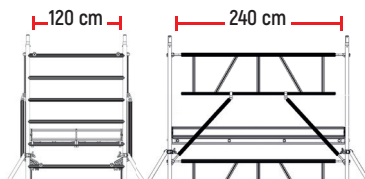

PROTUBE LN (180cm)

 <p>PTF200GN</p> <p>TR Güvenli Korkuluk EN Safe Guardrail RU Безопасное ограждение FR Garde-corps sûr DE Sichere Leitplanke ES Barandilla segura</p>	 <p>PTF182Y</p> <p>TR Yatay bağlantı EN Horizontal braces RU Горизонтальные распорки FR Accolades horizontales DE Horizontale Klammern ES Tirantes horizontales</p>	 <p>PTF183KPN</p> <p>TR Platform EN Platform RU Платформа FR Plate-forme DE Plattform ES Plataforma</p>	 <p>PT240TM</p> <p>TR Tekmelik EN Toeboard RU Бортик FR Plinthe DE Fußbrett ES Rodapié</p>
--	---	---	--

PROTUBE LN (180cm)

			LN230 180	LN320 180	LN440 180	LN530 180	LN650 180	LN740 180	LN860 180	LN950 180	LN1070 180	LN1160 180	
a			2,3m.	3,2m.	4,4m.	5,3m.	6,5m.	7,4m.	8,6m.	9,5m.	10,7m.	11,6m.	
b			4,3m.	5,2m.	6,4m.	7,3m.	8,5m.	9,4m.	10,6m.	11,5m.	12,7m.	13,6m.	
kg 5,7	PT200TE 280x649x125mm.		4	4	4	4	4	4	4	4	4	4	
5,8	PTL132M 1350x1327x50mm.		2	-	2	-	2	-	2	-	2	-	
1,8	PTF182Y 50x1998x50mm.		2	2	2	2	2	2	2	2	2	2	
7,1	PTF200GN 676x1998x245mm.		4	4	6	6	8	8	10	10	12	12	
9,7	PT223M 1350x2224x50mm.		2	4	4	6	6	8	8	10	10	12	
4,1	PT276PA 244x2762x132mm.		4	4	4	4	4	4	4	4	4	4	
15,9	PTF183KPN 600x1982x100mm.		2	2	3	3	4	4	5	5	6	6	
9,2	PT240TM 160x1839x90mm.		1	1	1	1	1	1	1	1	1	1	
TOTAL KG			144	151	193	201	243	250	292	300	342	349	

PROTUBE LN (240cm)

			LN230	LN320	LN440	LN530	LN650	LN740	LN860	LN950	LN1070	LN1160
			240	240	240	240	240	240	240	240	240	240
a			2,3m.	3,2m.	4,4m.	5,3m.	6,5m.	7,4m.	8,6m.	9,5m.	10,7m.	11,6m.
b			4,3m.	5,2m.	6,4m.	7,3m.	8,5m.	9,4m.	10,6m.	11,5m.	12,7m.	13,6m.
kg												
5,7	PT200TE 282x649x125mm.		4	4	4	4	4	4	4	4	4	4
5,8	PTL132M 1350x1327x50mm.		2	-	2	-	2	-	2	-	2	-
2,3	PT259Y 50x2588x50mm.		2	2	2	2	2	2	2	2	2	2
8,3	PTLS259GN 676x2588x245mm.		4	4	6	6	8	8	10	10	12	12
9,7	PT223M 1350x2234x50mm.		2	4	4	6	6	8	8	10	10	12
4,1	PT276PA 244x2762x132mm.		4	4	4	4	4	4	4	4	4	4
20,3	PT258KPN 600x2576x100mm.		2	2	3	3	4	4	5	5	6	6
10,6	PT302TM 160x2432x90mm.		1	1	1	1	1	1	1	1	1	1
TOTAL KG			160	167	216	224	272	280	329	336	385	393