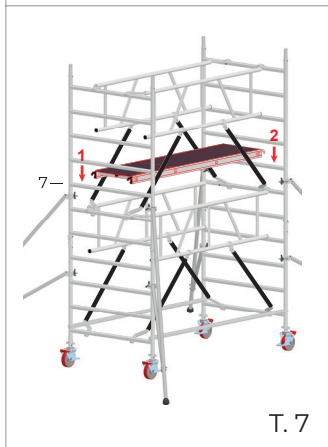

PROTUBE LN

LN230 LN440 LN650 LN860 LN1070

a	2,3m.	4,4m.	6,5m.	8,6m.	10,7m.
b	4,3m.	6,4m.	8,5m.	10,6m.	12,7m.

LN320 LN530 LN740 LN950 LN1160

a	3,2m.	5,3m.	7,4m.	9,5m.	11,6m.
b	5,2m.	7,3m.	9,4m.	11,5m.	13,6m.