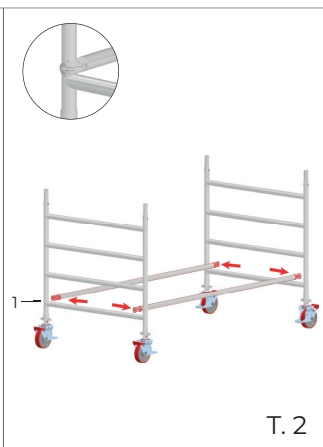

PROTUBE LN

LN230 LN440 LN650 LN860 LN1070

a	2,3m.	4,4m.	6,5m.	8,6m.	10,7m.
b	4,3m.	6,4m.	8,5m.	10,6m.	12,7m.

LN320 LN530 LN740 LN950 LN1160

a	3,2m.	5,3m.	7,4m.	9,5m.	11,6m.
b	5,2m.	7,3m.	9,4m.	11,5m.	13,6m.