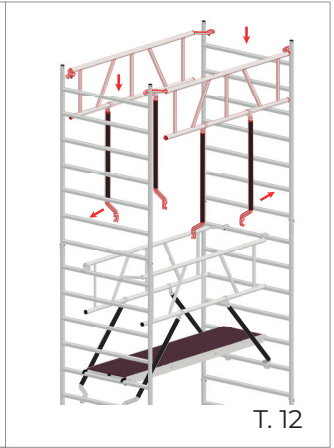

PROTUBE LN

LN230 LN440 LN650 LN860 LN1070

a	2,3m.	4,4m.	6,5m.	8,6m.	10,7m.
b	4,3m.	6,4m.	8,5m.	10,6m.	12,7m.

LN320 LN530 LN740 LN950 LN1160

a	3,2m.	5,3m.	7,4m.	9,5m.	11,6m.
b	5,2m.	7,3m.	9,4m.	11,5m.	13,6m.