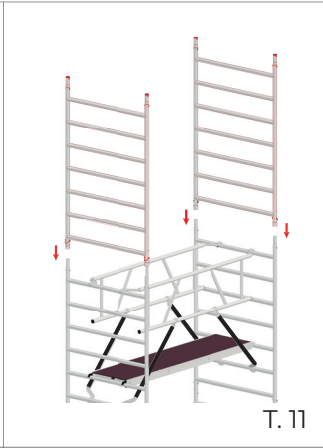

PROTUBE LN (240cm)

			LN230	LN320	LN440	LN530	LN650	LN740	LN860	LN950	LN1070	LN1160
			240	240	240	240	240	240	240	240	240	240
a			2,3m.	3,2m.	4,4m.	5,3m.	6,5m.	7,4m.	8,6m.	9,5m.	10,7m.	11,6m.
b			4,3m.	5,2m.	6,4m.	7,3m.	8,5m.	9,4m.	10,6m.	11,5m.	12,7m.	13,6m.
kg												
5,7	PT200TE 282x649x125mm.		4	4	4	4	4	4	4	4	4	4
5,8	PTL132M 1350x1327x50mm.		2	-	2	-	2	-	2	-	2	-
2,3	PT259Y 50x2588x50mm.		2	2	2	2	2	2	2	2	2	2
8,3	PTLS259GN 676x2588x245mm.		4	4	6	6	8	8	10	10	12	12
9,7	PT223M 1350x2234x50mm.		2	4	4	6	6	8	8	10	10	12
4,1	PT276PA 244x2762x132mm.		4	4	4	4	4	4	4	4	4	4
20,3	PT258KPN 600x2576x100mm.		2	2	3	3	4	4	5	5	6	6
10,6	PT302TM 160x2432x90mm.		1	1	1	1	1	1	1	1	1	1
TOTAL KG			160	167	216	224	272	280	329	336	385	393

PROTUBE LN

LN230 LN440 LN650 LN860 LN1070

a	2,3m.	4,4m.	6,5m.	8,6m.	10,7m.
b	4,3m.	6,4m.	8,5m.	10,6m.	12,7m.

LN320 LN530 LN740 LN950 LN1160

a	3,2m.	5,3m.	7,4m.	9,5m.	11,6m.
b	5,2m.	7,3m.	9,4m.	11,5m.	13,6m.