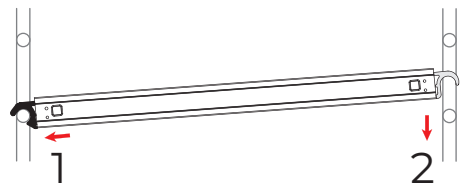

EN 1004

(180)

F. 25

(240)

F. 26