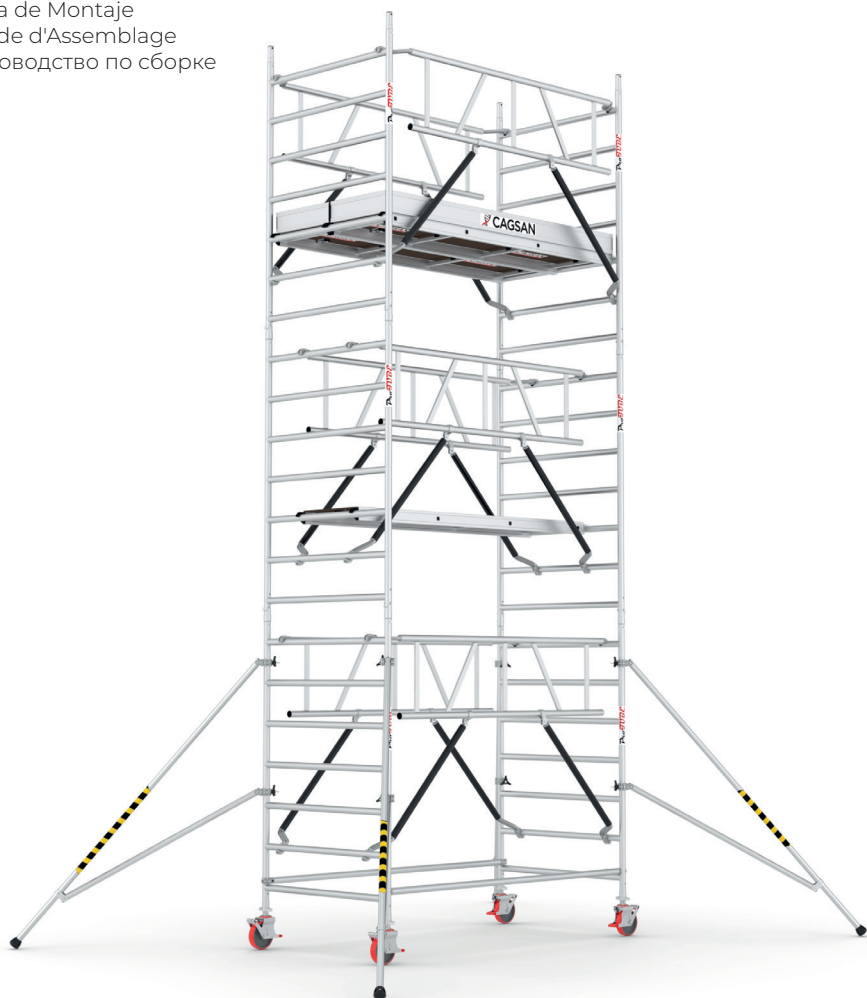

PROTUBE LN

EN 1004-1:2020

EN 1004-2:2021

202306-IU-1210

ProTUBE

EN | Assembly Guide
TR | Montaj Kilavuzu
DE | Montageanleitung
ES | Guía de Montaje
FR | Guide d'Assemblage
RU | Руководство по сборке

 **CAGSAN**
www.cagsanmerdiven.com