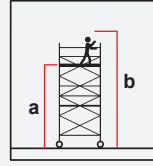

LN320 LN530 LN740 LN950 LN1160

a	3,2m.	5,3m.	7,4m.	9,5m.	11,6m.
b	5,2m.	7,3m.	9,4m.	11,5m.	13,6m.