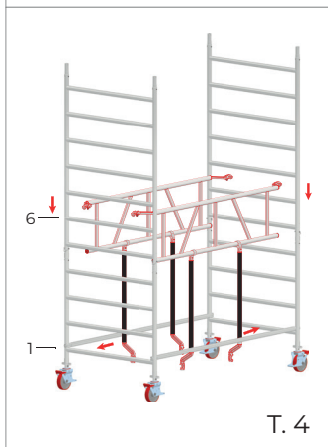

PROTUBE LN

LN230 LN440 LN650 LN860 LN1070

a	2,3m.	4,4m.	6,5m.	8,6m.	10,7m.
b	4,3m.	6,4m.	8,5m.	10,6m.	12,7m.

LN320 LN530 LN740 LN950 LN1160

a	3,2m.	5,3m.	7,4m.	9,5m.	11,6m.
b	5,2m.	7,3m.	9,4m.	11,5m.	13,6m.