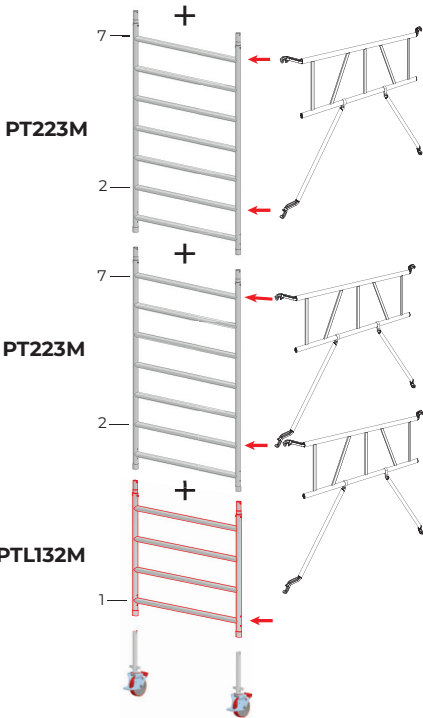

PROTUBE LN (240cm)

			LN230	LN320	LN440	LN530	LN650	LN740	LN860	LN950	LN1070	LN1160
			240	240	240	240	240	240	240	240	240	240
a			2,3m.	3,2m.	4,4m.	5,3m.	6,5m.	7,4m.	8,6m.	9,5m.	10,7m.	11,6m.
b			4,3m.	5,2m.	6,4m.	7,3m.	8,5m.	9,4m.	10,6m.	11,5m.	12,7m.	13,6m.
kg												
5,7	PT200TE 282x649x125mm.		4	4	4	4	4	4	4	4	4	4
5,8	PTL132M 1350x1327x50mm.		2	-	2	-	2	-	2	-	2	-
2,3	PT259Y 50x2588x50mm.		2	2	2	2	2	2	2	2	2	2
8,3	PTLS259GN 676x2588x245mm.		4	4	6	6	8	8	10	10	12	12
9,7	PT223M 1350x2234x50mm.		2	4	4	6	6	8	8	10	10	12
4,1	PT276PA 244x2762x132mm.		4	4	4	4	4	4	4	4	4	4
20,3	PT258KPN 600x2576x100mm.		2	2	3	3	4	4	5	5	6	6
10,6	PT302TM 160x2432x90mm.		1	1	1	1	1	1	1	1	1	1
TOTAL KG			160	167	216	224	272	280	329	336	385	393

PROTUBE LN

LN230 LN440 LN650 LN860 LN1070

a	2,3m.	4,4m.	6,5m.	8,6m.	10,7m.
b	4,3m.	6,4m.	8,5m.	10,6m.	12,7m.

LN320 LN530 LN740 LN950 LN1160

a	3,2m.	5,3m.	7,4m.	9,5m.	11,6m.
b	5,2m.	7,3m.	9,4m.	11,5m.	13,6m.