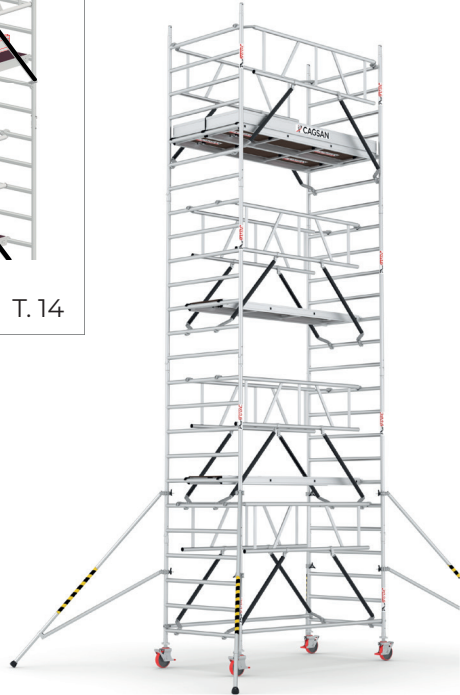

PROTUBE LN

LN230 LN440 LN650 LN860 LN1070

a	2,3m.	4,4m.	6,5m.	8,6m.	10,7m.
b	4,3m.	6,4m.	8,5m.	10,6m.	12,7m.

LN320 LN530 LN740 LN950 LN1160

a	3,2m.	5,3m.	7,4m.	9,5m.	11,6m.
b	5,2m.	7,3m.	9,4m.	11,5m.	13,6m.