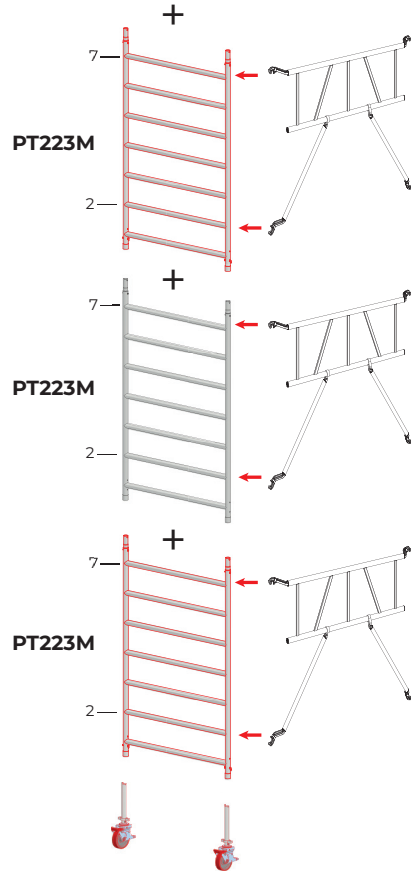

PROTUBE LN (240cm)

			LN230	LN320	LN440	LN530	LN650	LN740	LN860	LN950	LN1070	LN1160
			240	240	240	240	240	240	240	240	240	240
a			2,3m.	3,2m.	4,4m.	5,3m.	6,5m.	7,4m.	8,6m.	9,5m.	10,7m.	11,6m.
b			4,3m.	5,2m.	6,4m.	7,3m.	8,5m.	9,4m.	10,6m.	11,5m.	12,7m.	13,6m.
kg												
5,7	PT200TE 282x649x125mm.		4	4	4	4	4	4	4	4	4	4
5,8	PTL132M 1350x1327x50mm.		2	-	2	-	2	-	2	-	2	-
2,3	PT259Y 50x2588x50mm.		2	2	2	2	2	2	2	2	2	2
8,3	PTLS259GN 676x2588x245mm.		4	4	6	6	8	8	10	10	12	12
9,7	PT223M 1350x2234x50mm.		2	4	4	6	6	8	8	10	10	12
4,1	PT276PA 244x2762x132mm.		4	4	4	4	4	4	4	4	4	4
20,3	PT258KPN 600x2576x100mm.		2	2	3	3	4	4	5	5	6	6
10,6	PT302TM 160x2432x90mm.		1	1	1	1	1	1	1	1	1	1
TOTAL KG			160	167	216	224	272	280	329	336	385	393

PROTUBE LN

LN230 LN440 LN650 LN860 LN1070

a	2,3m.	4,4m.	6,5m.	8,6m.	10,7m.
b	4,3m.	6,4m.	8,5m.	10,6m.	12,7m.

LN320 LN530 LN740 LN950 LN1160

a	3,2m.	5,3m.	7,4m.	9,5m.	11,6m.
b	5,2m.	7,3m.	9,4m.	11,5m.	13,6m.

PROTUBE LN 650(240)

* Daha uzun konfigürasyonlar için T8, T9, T10 adımlarını tekrarlayınız.

Repeat steps T8, T9, T10 for higher configurations.

Повторяйте шаги T8, T9, T10 для высшей конфигурации

Répétez les étapes T8, T9, T10 pour une configuration plus haute