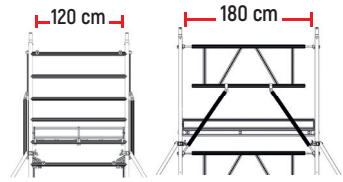

LN1070 (240)

LN1160 (240)

PROTUBE LN

(180cm)

	LN230 180	LN320 180	LN440 180	LN530 180	LN650 180	LN740 180	LN860 180	LN950 180	LN1070 180	LN1160 180
a	2,3m.	3,2m.	4,4m.	5,3m.	6,5m.	7,4m.	8,6m.	9,5m.	10,7m.	11,6m.
b	4,3m.	5,2m.	6,4m.	7,3m.	8,5m.	9,4m.	10,6m.	11,5m.	12,7m.	13,6m.