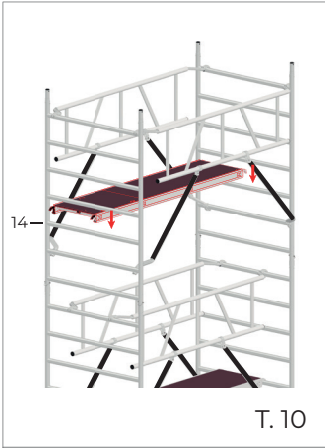

PROTUBE LN

LN230 LN440 LN650 LN860 LN1070

a	2,3m.	4,4m.	6,5m.	8,6m.	10,7m.
b	4,3m.	6,4m.	8,5m.	10,6m.	12,7m.

LN320 LN530 LN740 LN950 LN1160

a	3,2m.	5,3m.	7,4m.	9,5m.	11,6m.
b	5,2m.	7,3m.	9,4m.	11,5m.	13,6m.