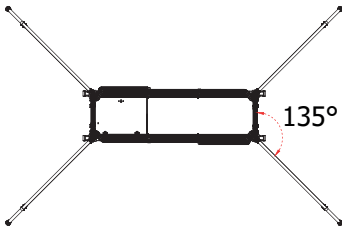

EN 1004

(180)

F. 25

(240)