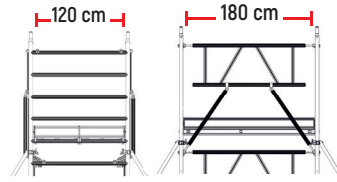

PROTUBE LN (180cm)

			LN230 180	LN320 180	LN440 180	LN530 180	LN650 180	LN740 180	LN860 180	LN950 180	LN1070 180	LN1160 180	
a			2,3m.	3,2m.	4,4m.	5,3m.	6,5m.	7,4m.	8,6m.	9,5m.	10,7m.	11,6m.	
b			4,3m.	5,2m.	6,4m.	7,3m.	8,5m.	9,4m.	10,6m.	11,5m.	12,7m.	13,6m.	
kg 5,7	PT200TE 280x649x125mm.		4	4	4	4	4	4	4	4	4	4	
5,8	PTL132M 1350x1327x50mm.		2	-	2	-	2	-	2	-	2	-	
1,8	PTF182Y 50x1998x50mm.		2	2	2	2	2	2	2	2	2	2	
7,1	PTF200GN 676x1998x245mm.		4	4	6	6	8	8	10	10	12	12	
9,7	PT223M 1350x2224x50mm.		2	4	4	6	6	8	8	10	10	12	
4,1	PT276PA 244x2762x132mm.		4	4	4	4	4	4	4	4	4	4	
15,9	PTF183KPN 600x1982x100mm.		2	2	3	3	4	4	5	5	6	6	
9,2	PT240TM 160x1839x90mm.		1	1	1	1	1	1	1	1	1	1	
TOTAL KG			144	151	193	201	243	250	292	300	342	349