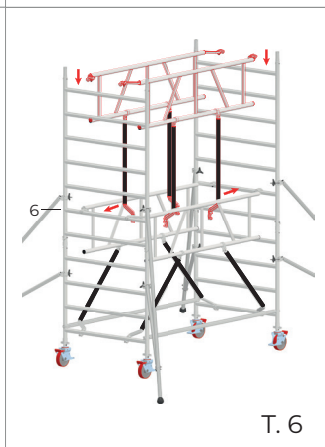

PROTUBE LN

LN230 LN440 LN650 LN860 LN1070

a	2,3m.	4,4m.	6,5m.	8,6m.	10,7m.
b	4,3m.	6,4m.	8,5m.	10,6m.	12,7m.

LN320 LN530 LN740 LN950 LN1160

a	3,2m.	5,3m.	7,4m.	9,5m.	11,6m.
b	5,2m.	7,3m.	9,4m.	11,5m.	13,6m.