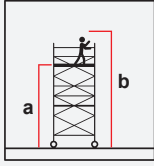

PROTUBE LN

LN230 LN440 LN650 LN860 LN1070

a	2,3m.	4,4m.	6,5m.	8,6m.	10,7m.
b	4,3m.	6,4m.	8,5m.	10,6m.	12,7m.