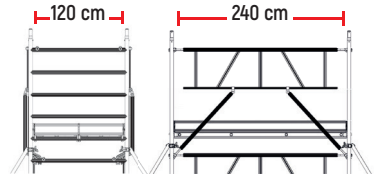

Repita los pasos T6, T7, T8 para mayor configuración

PROTUBE LN 530(240)

PROTUBE LN (240cm)

	LN230 240	LN320 240	LN440 240	LN530 240	LN650 240	LN740 240	LN860 240	LN950 240	LN1070 240	LN1160 240
a	2,3m.	3,2m.	4,4m.	5,3m.	6,5m.	7,4m.	8,6m.	9,5m.	10,7m.	11,6m.
b	4,3m.	5,2m.	6,4m.	7,3m.	8,5m.	9,4m.	10,6m.	11,5m.	12,7m.	13,6m.