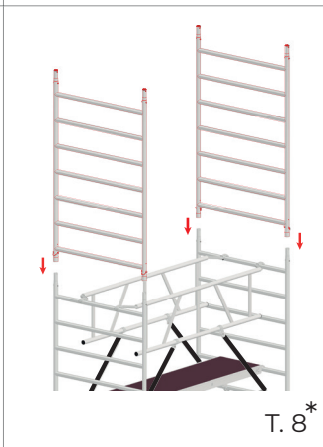

PROTUBE LN (240cm)

			LN230	LN320	LN440	LN530	LN650	LN740	LN860	LN950	LN1070	LN1160
			240	240	240	240	240	240	240	240	240	240
a			2,3m.	3,2m.	4,4m.	5,3m.	6,5m.	7,4m.	8,6m.	9,5m.	10,7m.	11,6m.
b			4,3m.	5,2m.	6,4m.	7,3m.	8,5m.	9,4m.	10,6m.	11,5m.	12,7m.	13,6m.
kg												
5,7	PT200TE 282x649x125mm.		4	4	4	4	4	4	4	4	4	4
5,8	PTL132M 1350x1327x50mm.		2	-	2	-	2	-	2	-	2	-
2,3	PT259Y 50x2588x50mm.		2	2	2	2	2	2	2	2	2	2
8,3	PTLS259GN 676x2588x245mm.		4	4	6	6	8	8	10	10	12	12
9,7	PT223M 1350x2234x50mm.		2	4	4	6	6	8	8	10	10	12
4,1	PT276PA 244x2762x132mm.		4	4	4	4	4	4	4	4	4	4
20,3	PT258KPN 600x2576x100mm.		2	2	3	3	4	4	5	5	6	6
10,6	PT302TM 160x2432x90mm.		1	1	1	1	1	1	1	1	1	1
TOTAL KG			160	167	216	224	272	280	329	336	385	393

PROTUBE LN

LN230 LN440 LN650 LN860 LN1070

a	2,3m.	4,4m.	6,5m.	8,6m.	10,7m.
b	4,3m.	6,4m.	8,5m.	10,6m.	12,7m.

LN320 LN530 LN740 LN950 LN1160

a	3,2m.	5,3m.	7,4m.	9,5m.	11,6m.
b	5,2m.	7,3m.	9,4m.	11,5m.	13,6m.