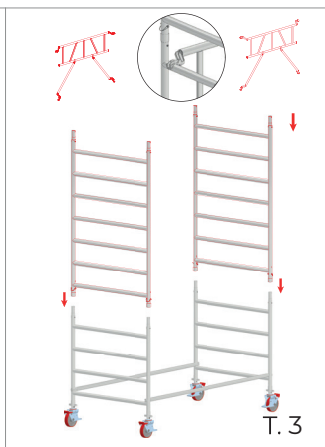

PROTUBE LN (240cm)

			LN230	LN320	LN440	LN530	LN650	LN740	LN860	LN950	LN1070	LN1160
			240	240	240	240	240	240	240	240	240	240
a			2,3m.	3,2m.	4,4m.	5,3m.	6,5m.	7,4m.	8,6m.	9,5m.	10,7m.	11,6m.
b			4,3m.	5,2m.	6,4m.	7,3m.	8,5m.	9,4m.	10,6m.	11,5m.	12,7m.	13,6m.
kg												
5,7	PT200TE 282x649x125mm.		4	4	4	4	4	4	4	4	4	4
5,8	PTL132M 1350x1327x50mm.		2	-	2	-	2	-	2	-	2	-
2,3	PT259Y 50x2588x50mm.		2	2	2	2	2	2	2	2	2	2
8,3	PTLS259GN 676x2588x245mm.		4	4	6	6	8	8	10	10	12	12
9,7	PT223M 1350x2234x50mm.		2	4	4	6	6	8	8	10	10	12
4,1	PT276PA 244x2762x132mm.		4	4	4	4	4	4	4	4	4	4
20,3	PT258KPN 600x2576x100mm.		2	2	3	3	4	4	5	5	6	6
10,6	PT302TM 160x2432x90mm.		1	1	1	1	1	1	1	1	1	1
TOTAL KG			160	167	216	224	272	280	329	336	385	393

PROTUBE LN

LN230 LN440 LN650 LN860 LN1070

a	2,3m.	4,4m.	6,5m.	8,6m.	10,7m.
b	4,3m.	6,4m.	8,5m.	10,6m.	12,7m.

LN320 LN530 LN740 LN950 LN1160

a	3,2m.	5,3m.	7,4m.	9,5m.	11,6m.
b	5,2m.	7,3m.	9,4m.	11,5m.	13,6m.