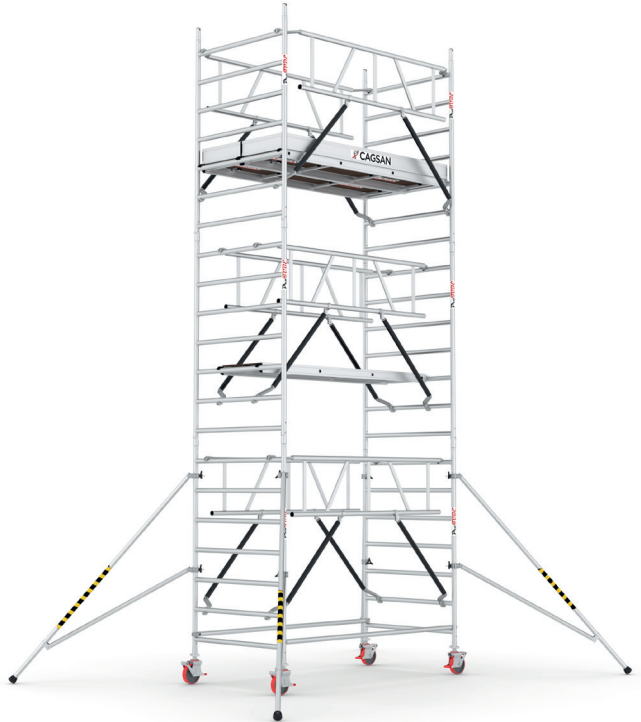

PROTUBE LN 530(240)