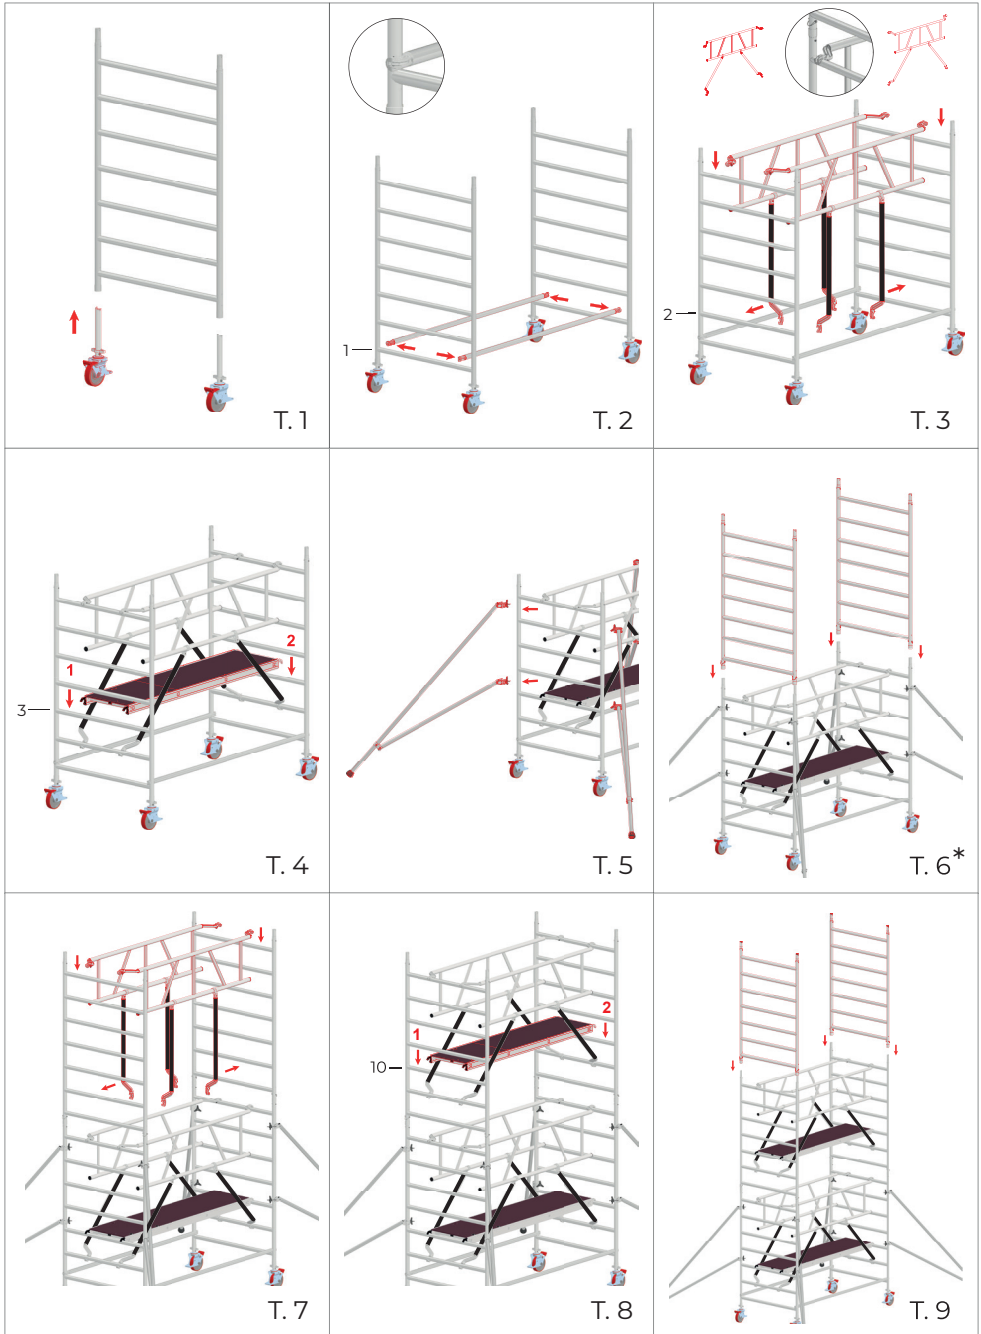

PROTUBE LN

LN320 | LN530 | LN740 | LN950 | LN1160