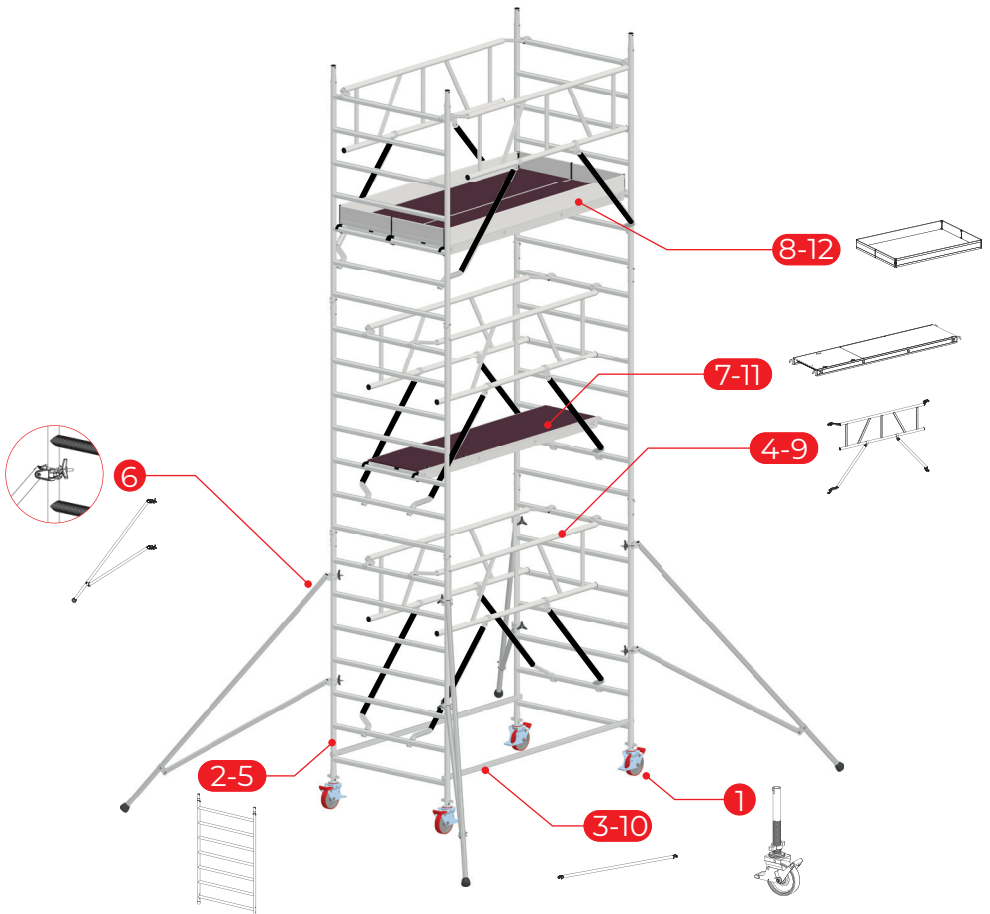

PROTUBE LN530 (240-180)

1 PT200TE

5 PT223M

9 PTF200GN

2 PTL132M

6 PT276PA

10 PTF182Y

3 PT259Y

7 PT258KPN

11 PTF183KP

4 PTL5259GN

8 PT302TM

12 PT240TM