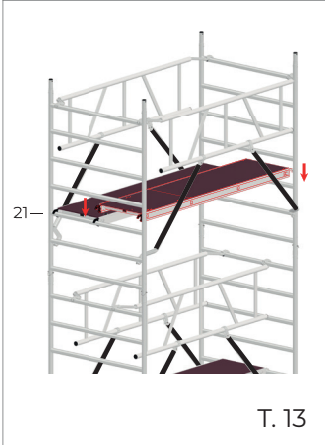

PROTUBE LN

LN230 LN440 LN650 LN860 LN1070

a	2,3m.	4,4m.	6,5m.	8,6m.	10,7m.
b	4,3m.	6,4m.	8,5m.	10,6m.	12,7m.

LN320 LN530 LN740 LN950 LN1160

a	3,2m.	5,3m.	7,4m.	9,5m.	11,6m.
b	5,2m.	7,3m.	9,4m.	11,5m.	13,6m.